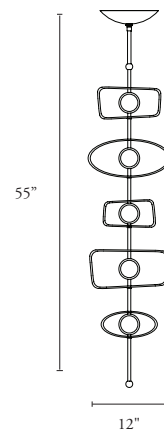

### 10688 Totem 3 Pendant

Specify Cast Form: Trapezoid, Oval or Mixed

Height	Width	Net Wt.
39"	11½"	12-14 lbs
991 mm	292 mm	5½ - 6½ kg

### 10689 Totem 5 Pendant

Specify Cast Form: Trapezoid, Oval or Mixed

Height	Width	Net Wt.
55"	12"	18-22 lbs
1397 mm	305 mm	8-10 kg

### LED

- 10 total watts, Standard
- ≈ 700 Fixture Lumens

Cast Form: Trapezoid

Cast Form: Oval

Cast Form: Mixed

### 10690 Totem 7 Pendant

Specify Cast Form: Trapezoid, Oval or mixed

Height	Width	Net Wt.
71"	12"	25-30 lbs
1804 mm	305 mm	11.4-13.7 kg