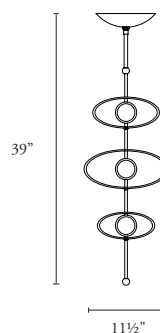

### 10688 Totem 3 Pendant

Specify Cast Form: Trapezoid, Oval or Mixed

Height	Width	Net Wt.
39"	11½"	12-14 lbs
991 mm	292 mm	5½ - 6½ kg

### LED

- 6 total watts, Standard
- ≈ 420 Fixture Lumens

Cast Form: Trapezoid

Cast Form: Oval

Cast Form: Mixed

### 10689 Totem 5 Pendant

Specify Cast Form: Trapezoid, Oval or Mixed

Height	Width	Net Wt.
55"	12"	18-22 lbs
1397 mm	305 mm	8-10 kg

### 10690 Totem 7 Pendant

Specify Cast Form: Trapezoid, Oval or mixed

Height	Width	Net Wt.
71"	12"	25-30 lbs
1804 mm	305 mm	11.4-13.7 kg