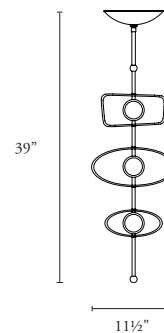

### 10688 Totem 3 Pendant

Specify Cast Form: Trapezoid, Oval or Mixed

Height	Width	Net Wt.
39"	11½"	12-14 lbs
991 mm	292 mm	5½ - 6½ kg

### LED

- 6 total watts, Standard
- ≈ 420 Fixture Lumens

Cast Form: Trapezoid

Cast Form: Oval

Cast Form: Mixed

### 10689 Totem 5 Pendant

Specify Cast Form: Trapezoid, Oval or Mixed

Height	Width	Net Wt.
55"	12"	18-22 lbs
1397 mm	305 mm	8-10 kg

### 10690 Totem 7 Pendant

Specify Cast Form: Trapezoid, Oval or mixed

Height	Width	Net Wt.
71"	12"	25-30 lbs
1804 mm	305 mm	11.4-13.7 kg