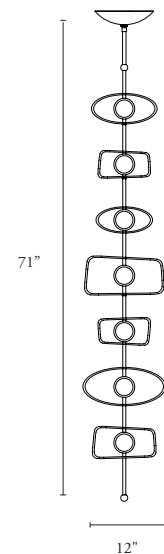

### 10688 Totem 3 Pendant

Specify Cast Form: Trapezoid, Oval or Mixed

Height	Width	Net Wt.
39"	11½"	12-14 lbs
991 mm	292 mm	5½ - 6½ kg

### 10689 Totem 5 Pendant

Specify Cast Form: Trapezoid, Oval or Mixed

Height	Width	Net Wt.
55"	12"	18-22 lbs
1397 mm	305 mm	8-10 kg

### 10690 Totem 7 Pendant

Specify Cast Form: Trapezoid, Oval or mixed

Height	Width	Net Wt.
71"	12"	25-30 lbs
1804 mm	305 mm	11.4-13.7 kg

### LED

- 14 total watts, Standard
- ≈ 980 Fixture Lumens

Cast Form: Trapezoid

Cast Form: Oval

Cast Form: Mixed