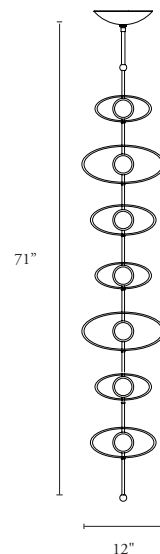

### 10688 Totem 3 Pendant

Specify Cast Form: Trapezoid, Oval or Mixed

Height	Width	Net Wt.
39"	11½"	12-14 lbs
991 mm	292 mm	5½ - 6½ kg

### 10689 Totem 5 Pendant

Specify Cast Form: Trapezoid, Oval or Mixed

Height	Width	Net Wt.
55"	12"	18-22 lbs
1397 mm	305 mm	8-10 kg

### 10690 Totem 7 Pendant

Specify Cast Form: Trapezoid, Oval or mixed

Height	Width	Net Wt.
71"	12"	25-30 lbs
1804 mm	305 mm	11.4-13.7 kg

### LED

- 14 total watts, Standard
- ≈ 980 Fixture Lumens

Cast Form: Trapezoid

Cast Form: Oval

Cast Form: Mixed